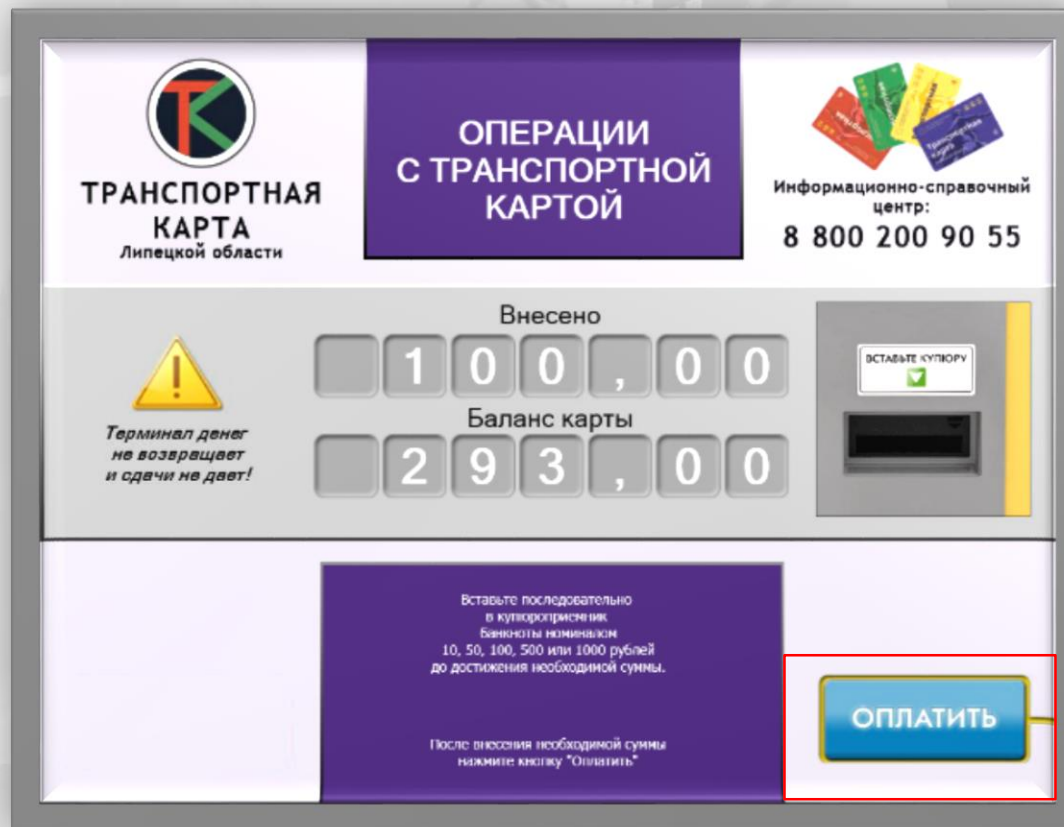

ПОПОЛНЕНИЕ

ТРАНСПОРТНЫХ КАРТ

В ТЕРМИНАЛАХ «ЛИПЕЦКТРАНСПОРТ»

 ТРАНСПОРТНАЯ
КАРТА
Липецкой области

Информационно-справочный
центр:
☎ 8 800 200 90 55

КУПИТЬ
КАРТУ

ДОБРОГО ПУТИ!

ОПЕРАЦИИ
С КАРТОЙ

ИНФОРМАЦИЯ
О СИСТЕМЕ

ПУНКТЫ
ПОПОЛНЕНИЯ

Для выбора
необходимого действия
нажмите на экране
соответствующую кнопку.

Нажать клавишу «ОПЕРАЦИИ С КАРТОЙ» (при необходимости)
Вставить карту в ридер.

По одной внести купюры в купюроприемник
Для подтверждения оплаты нажмите клавишу «ОПЛАТИТЬ»